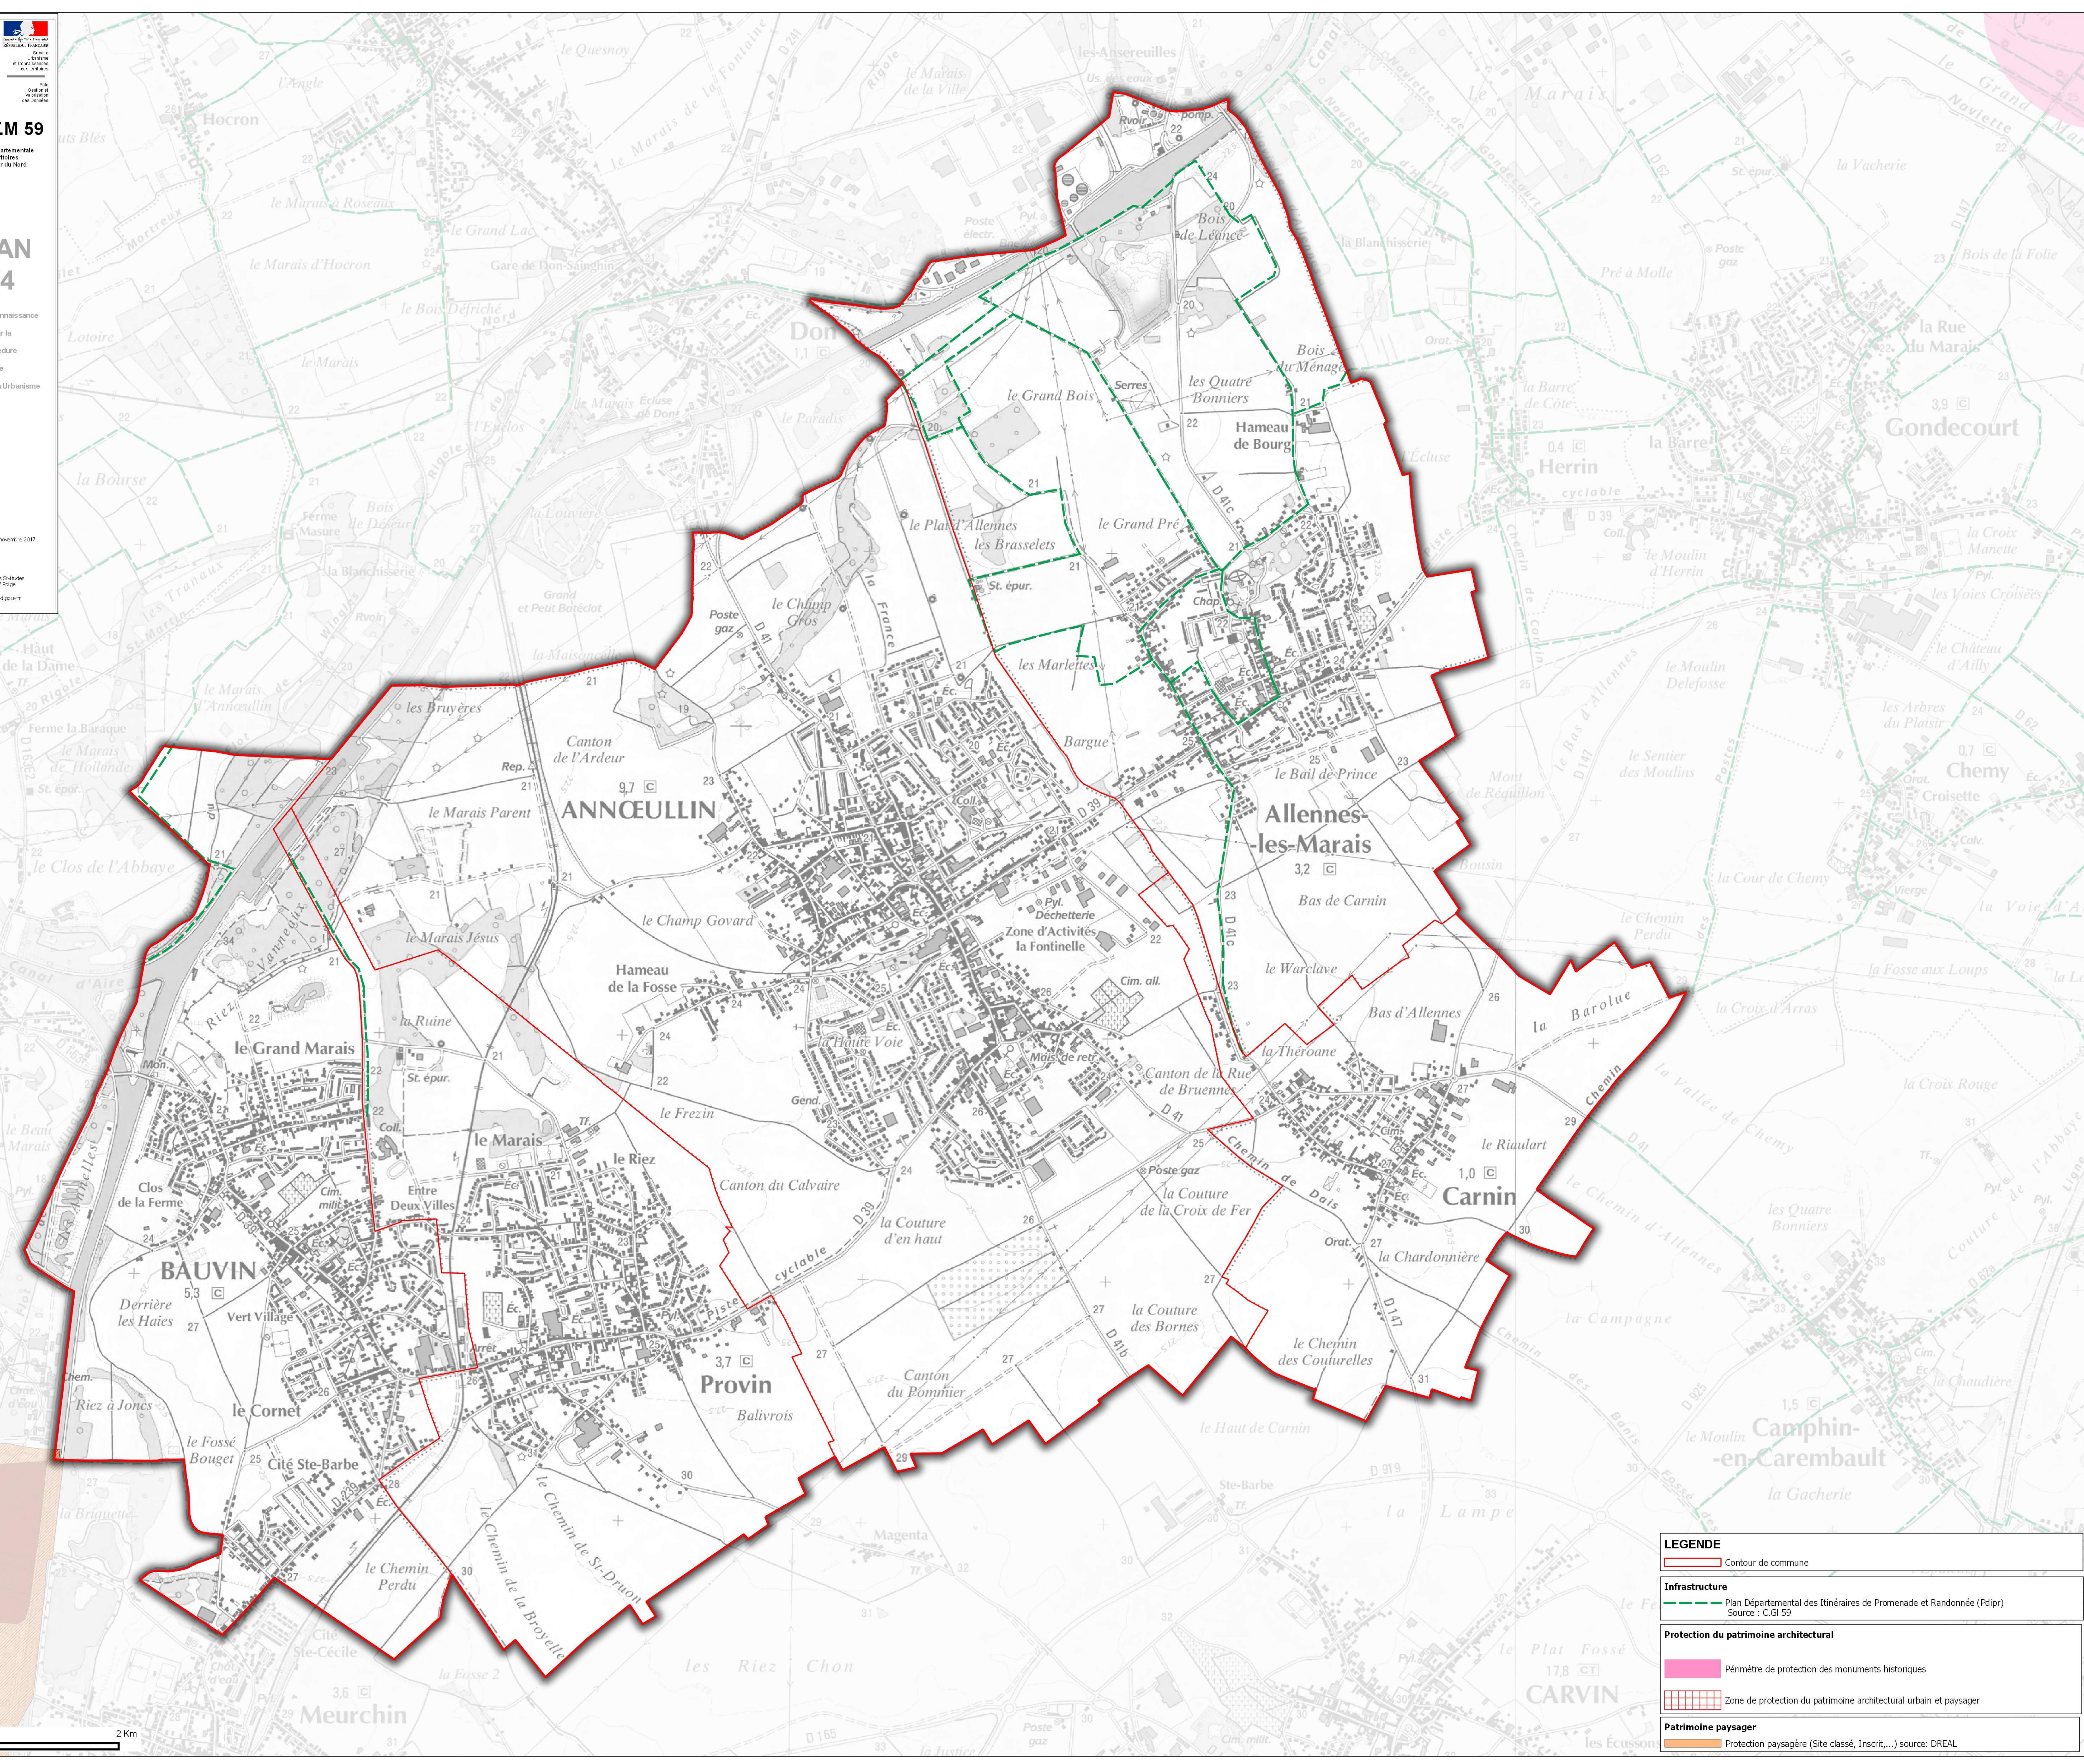

E.P.C.I. de la HAUTE DEÛLE

Carte Patrimoine paysager

Pour information

- Protection paysagère Sites classés / sites inscrits
- Plan Départemental des Itinéraires de Promenade et Randonnée (Pdipr)
- Protection du patrimoine architectural

D.D.T.M 59

PLAN
3/4

Porter à Connaissance
pour la
procédure
de
planification Urbaine

Date de mise à jour : novembre 2017

LEGENDE

- Contour de commune
- **Infrastructure**
  - Plan Départemental des Itinéraires de Promenade et Randonnée (Pdipr) Source : C.G.I 59
- **Protection du patrimoine architectural**
  - Périmètre de protection des monuments historiques
  - Zone de protection du patrimoine architectural urbain et paysager
- **Patrimoine paysager**
  - Protection paysagère (Site classé, Inscrit,...) source : DREAL